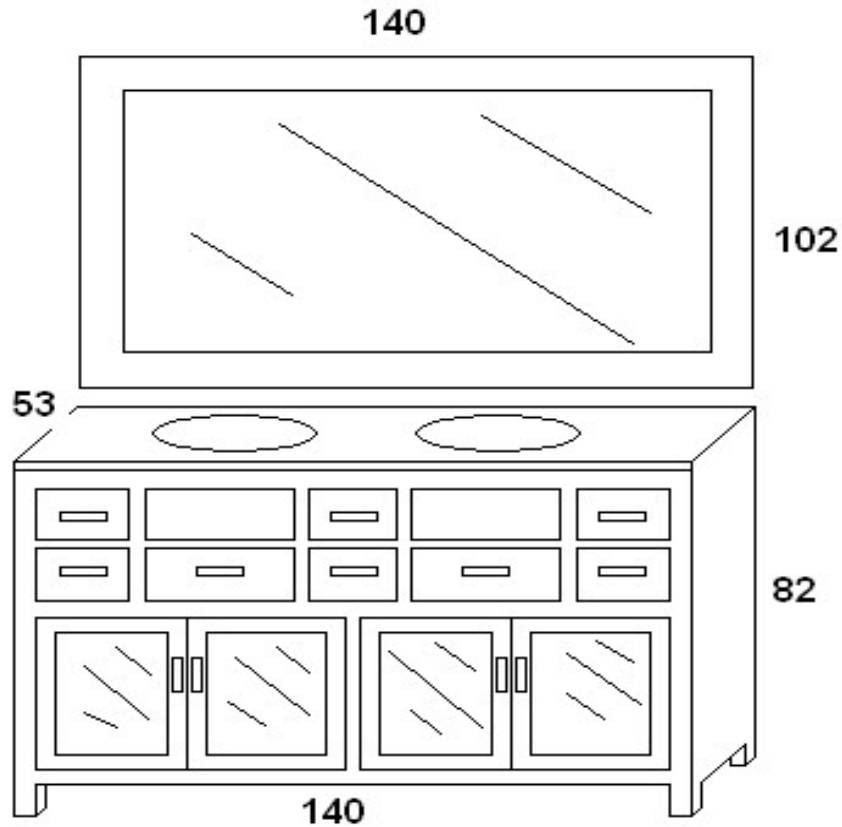

SPRING FUSING DE 140 2 SENOS F53

F160001	APLIQUE ANTORCHA CROMO JUEGO DE 2UNID.	50 €
E341406	ESPEJO SPRING DE 140X102 NOGAL N° 6	253 €
PBR143T	PIEDRA BRETON DE 143 TRAVERTINO PARA JAVA 2	251 €
M341405306	MUEBLE SPRING FUSING DE 140 2SENOS NOGAL N6	1087 €
CJ341405306	CONJUNTO ESPRING FUSING DE 140 N° 6	1641 €