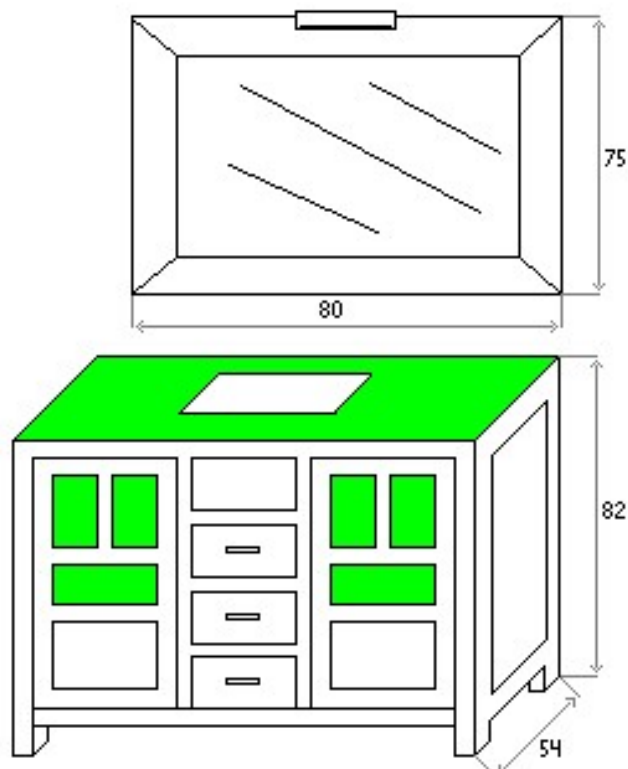

BALI 100 CRITAL APPLE TABACO N° 1

F113001	APLIQUE VERÓNICA, 3 CROMO BRILLO	62
E191001	ESPEJO BALI DE 100 TABACO N1	150
P111011	PIEDRA RECTA DE 102x54 APPLE PISTACHO	360
L245434	LAVABO BAJO PLANO TIPO AGRES	85
M191601	MUEBLE BALI CR. APPLE 100 TABACO N° 1	524
CJ191601	CONJUNTO BALI CR APPLE DE 100 TABACO N° 1	1.181

BALI 80 CR APPLE TABACO N° 1

F113002	APLIQUE VERONICA 3 CROMO MATE	62
E198001	ESPEJO BALI DE 80 TABACO N1 ING	131
P118011	PIEDRA RECTA DE 81x53.5 APLE CT .RT	279
L245434	LAVABO BLANCO BAJO PLANO TIPO AGRES	85
M198601	MUEBLE BALI CR. APPLE 80 TABACO N° 1	420
CJ198601	TOTAL CONJUNTO	977