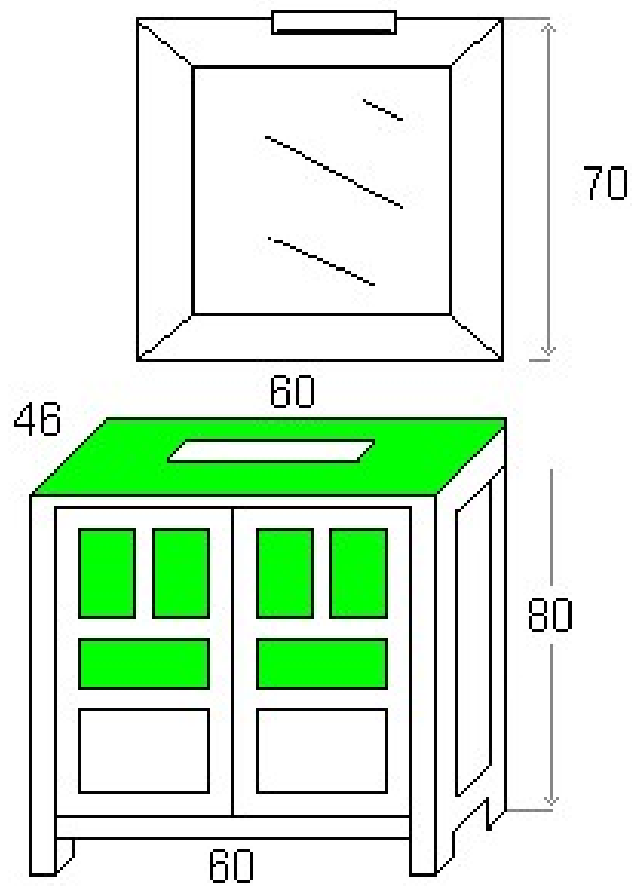

BALI 060 CRISTAL VERDE COLOR TABACO N° 1

F113002	APLIQUE VERONICA 3 CROMO MATE	62
E196001	ESPEJO BALI DE 60 TABACO N1 ING	131
P118011	PIEDRA RECTA DE 81x53.5 APLE CT .RT	237
L245434	LAVABO BLANCO BAJO PLANO TIPO AGRES	85
M196601	MUEBLE BALI CR. APPLE 60 TABACO N° 1	420
CJ196601	TOTAL CONJUNTO	935