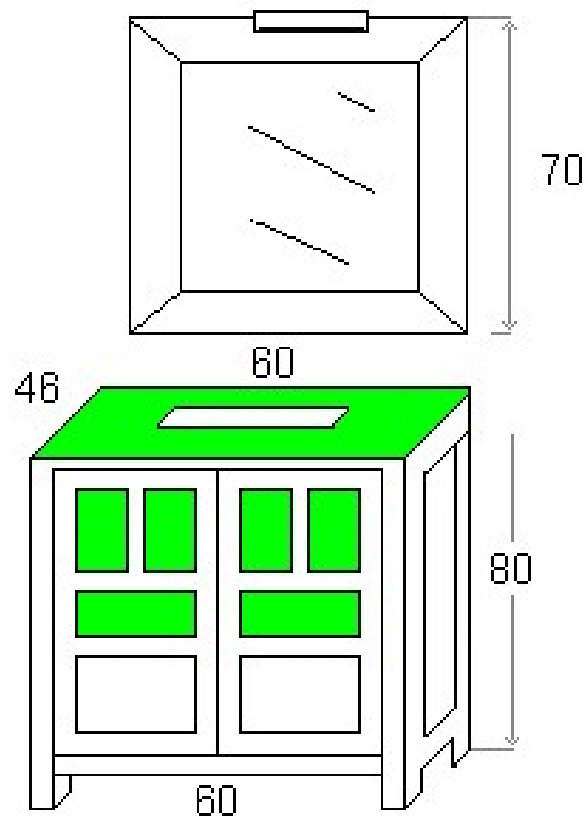

BALI 60

TABACO N° 1

F113002	APLIQUE VERONICA 3 CROMO MATE	62	
E196001	ESPEJO BALI DE 60 TABACO N1 ING	131	
P118011	PIEDRA RECTA DE 81x53.5 APLE CT .RT	237	
L245434	LAVABO BLANCO BAJO PLANO TIPO AGRES	85	
M196601	MUEBLE BALI CR. APPLE 60 TABACO N° 1	420	
CJ196601	TOTAL CONJUNTO	935